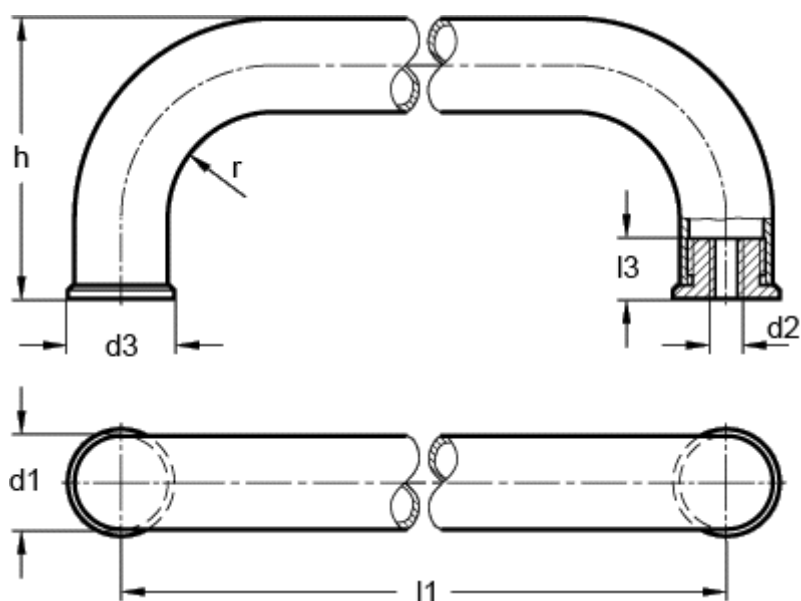

Varenummer: 20144365
Beskrivelse: E+G Bøjlegreb GN 426.5-28-250-A
Rustfast 1.4301/1.4305

Mål

d1	= 28
d2	= M10
d3	= 32
h	= 84
l1 +/-0,5	= 250
l3	= 17
l4	= 20
r	= 32